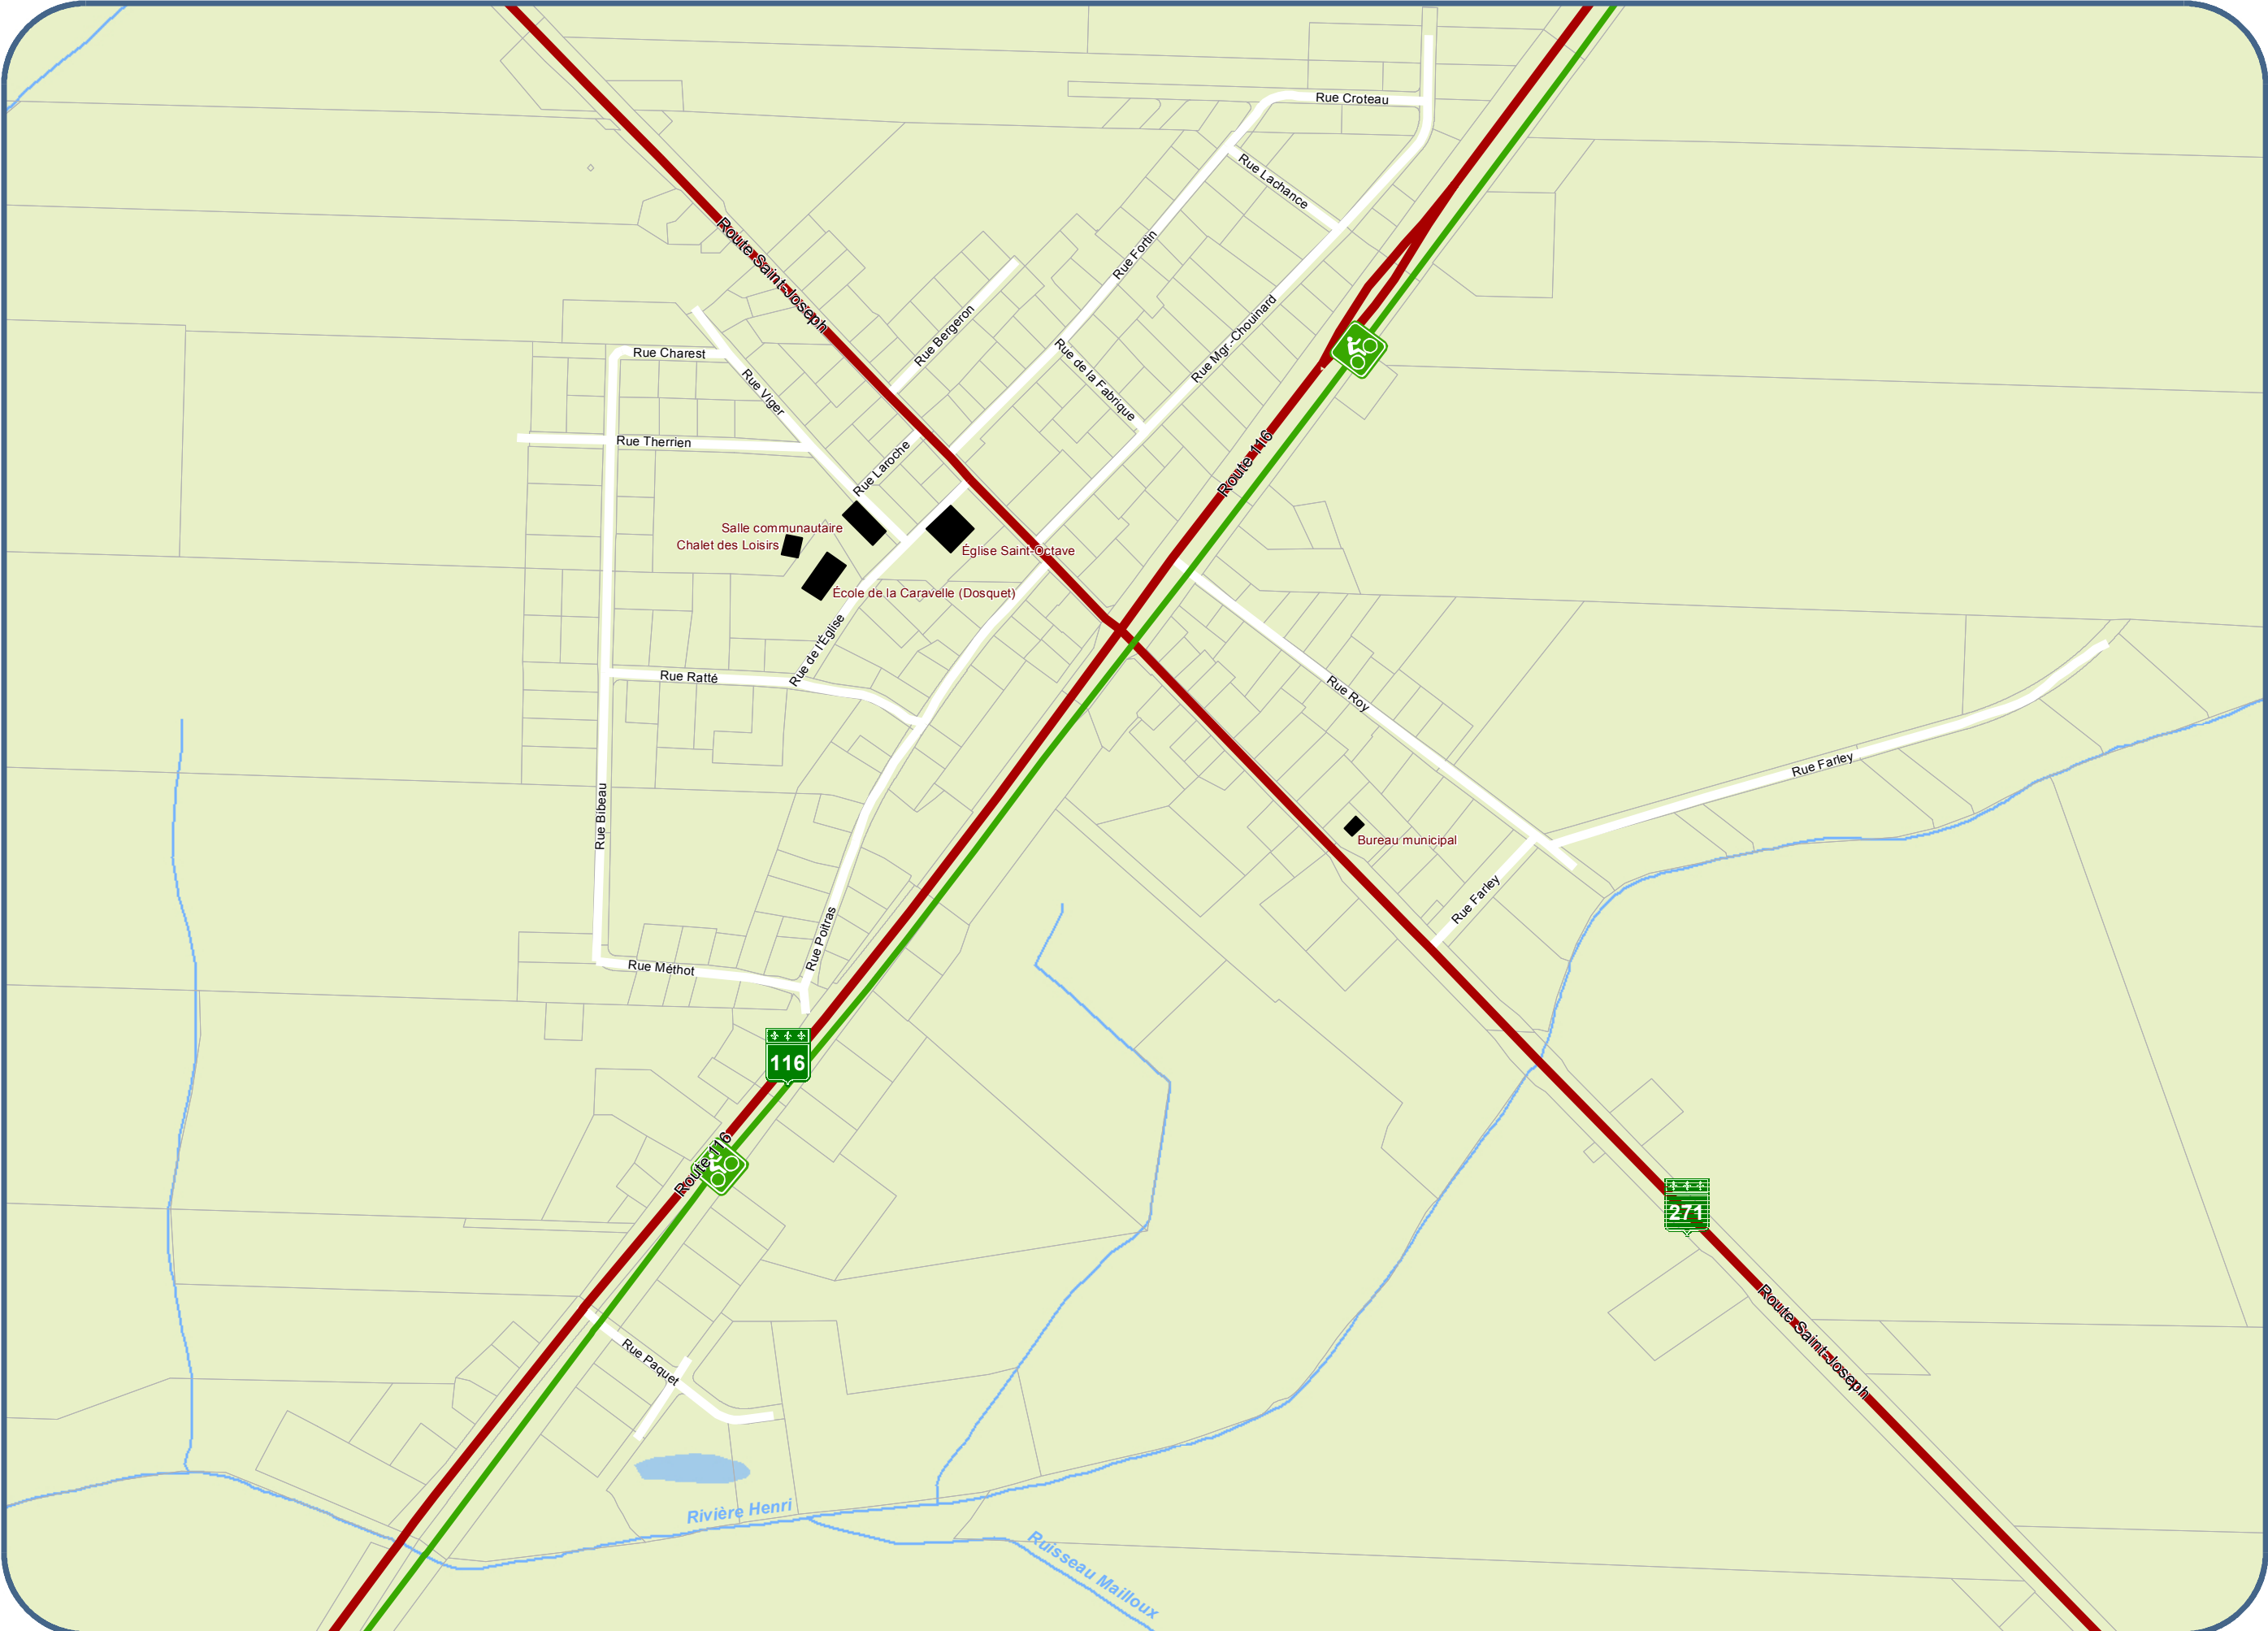

Secteur urbain
de la municipalité de
Dosquet
33040

Légende

- Cours d'eau
- Parc régional linéaire
- Autoroute
- Bretelle
- Réseau routier supérieur
- Réseau routier local
- Rue projetée
- Voie ferrée
- Bâtiment
- Limite cadastrale

1:5 000

Sources:
MRC de Lotbinière et MRNF du Québec
Date: Septembre 2012